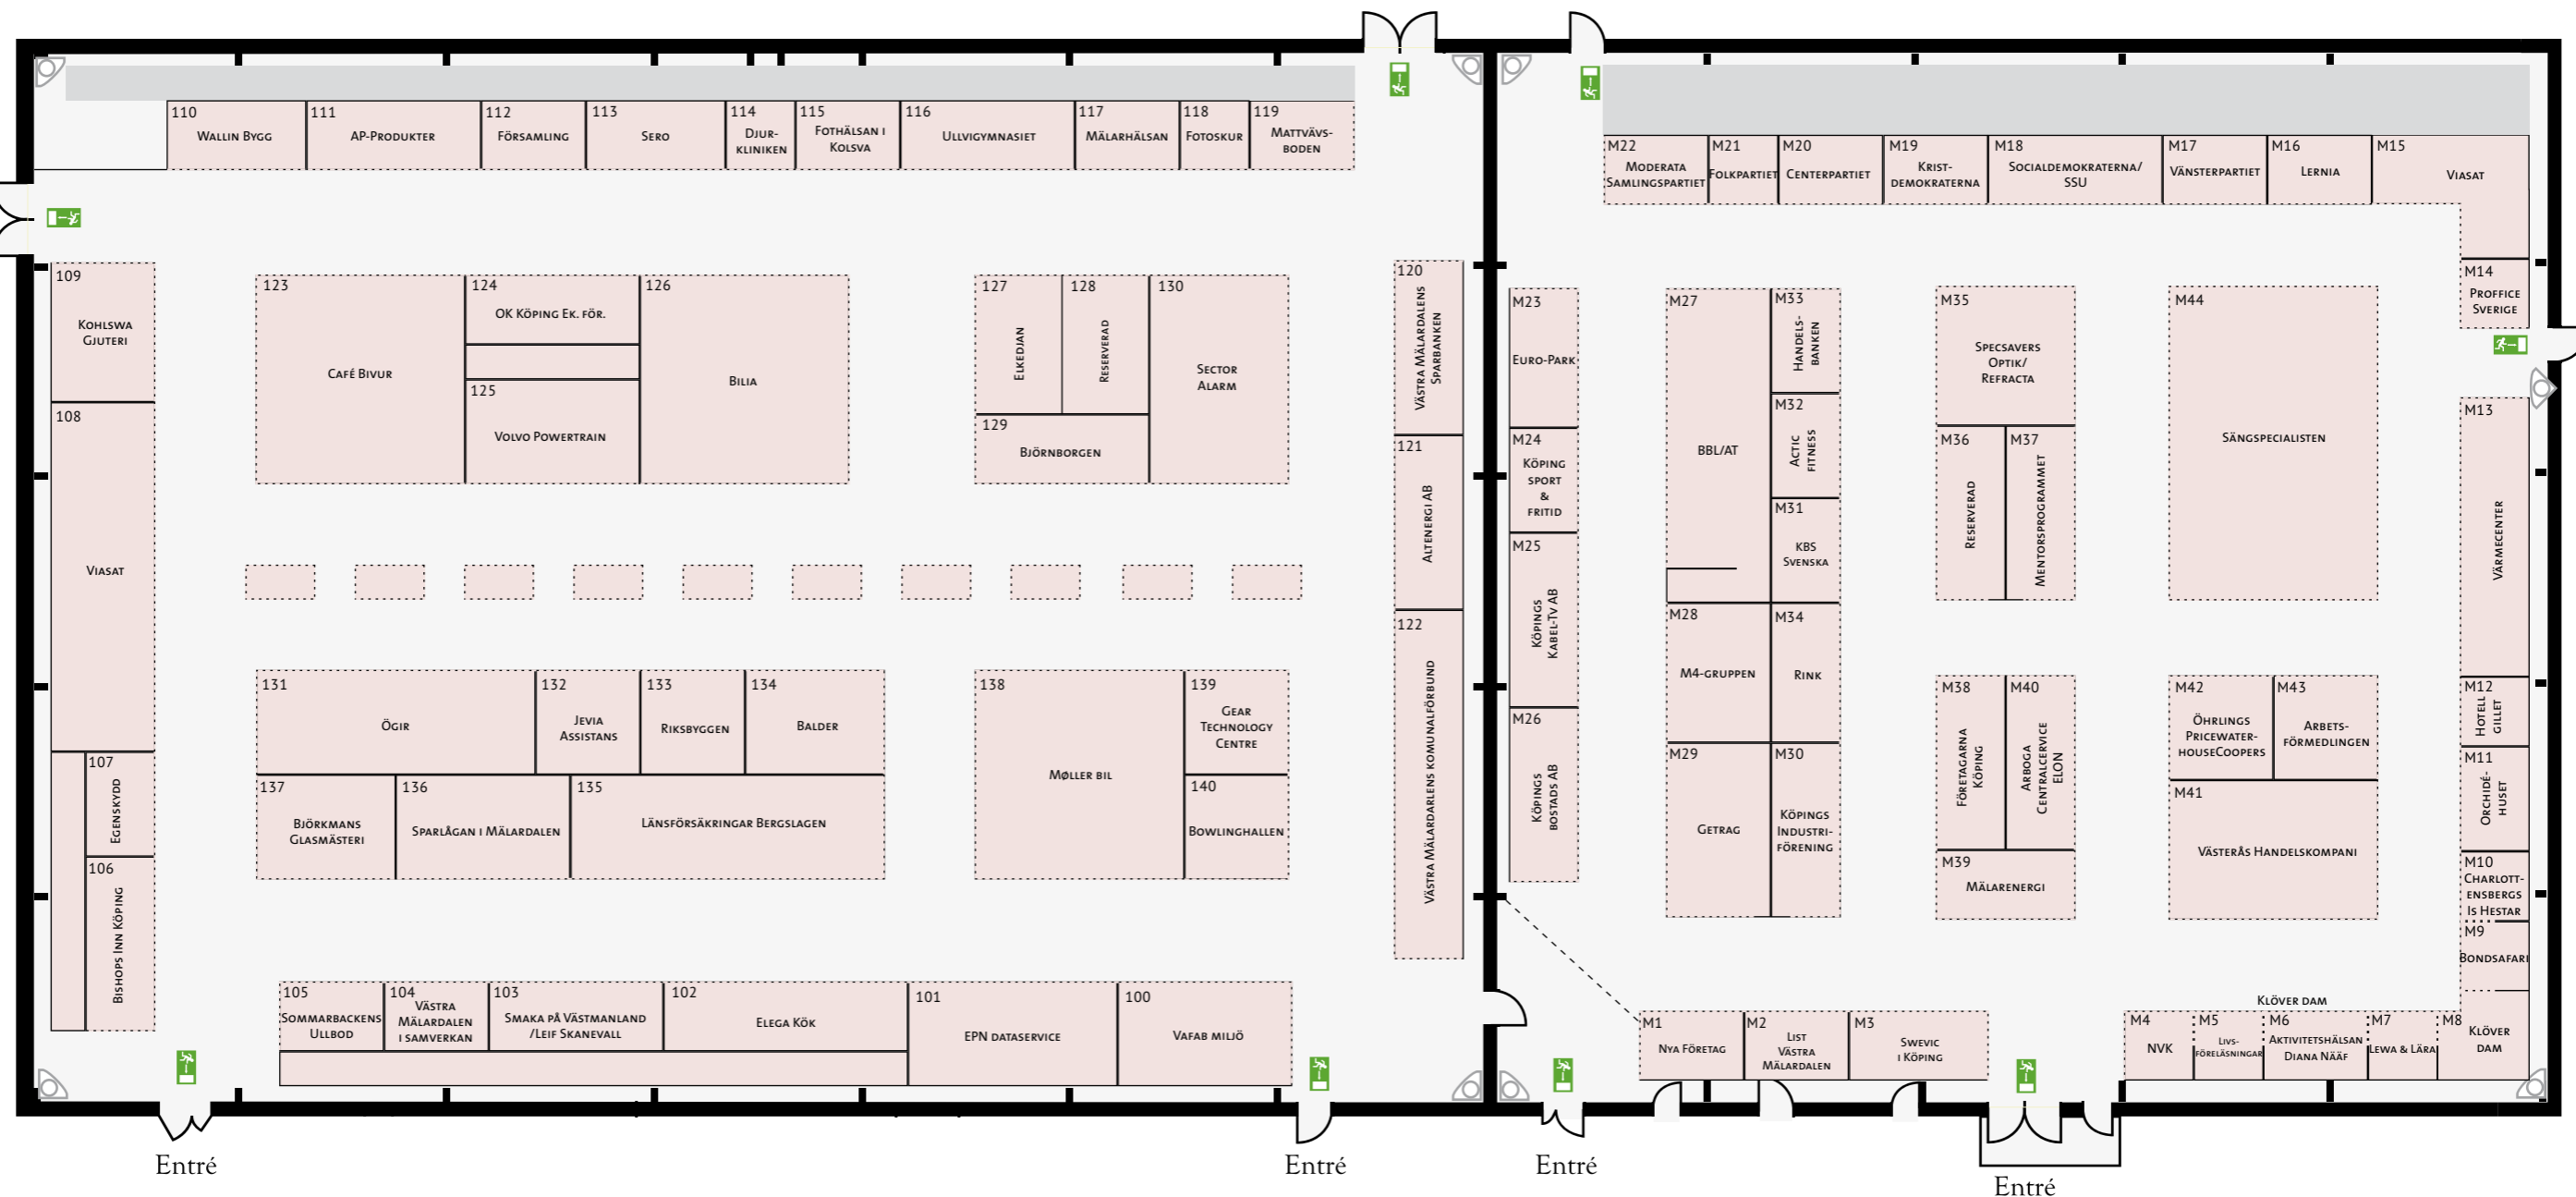

In- och utlastning

Skala 1:200 A3

Ändring: 2010-08-09 tid:14:15  
Startdatum: 2010-04-19

- Monteryta
- Monterväggar
- Öppna väggar
- Nödutgångar

SVENSKA  
**MÄSSKONSULT**