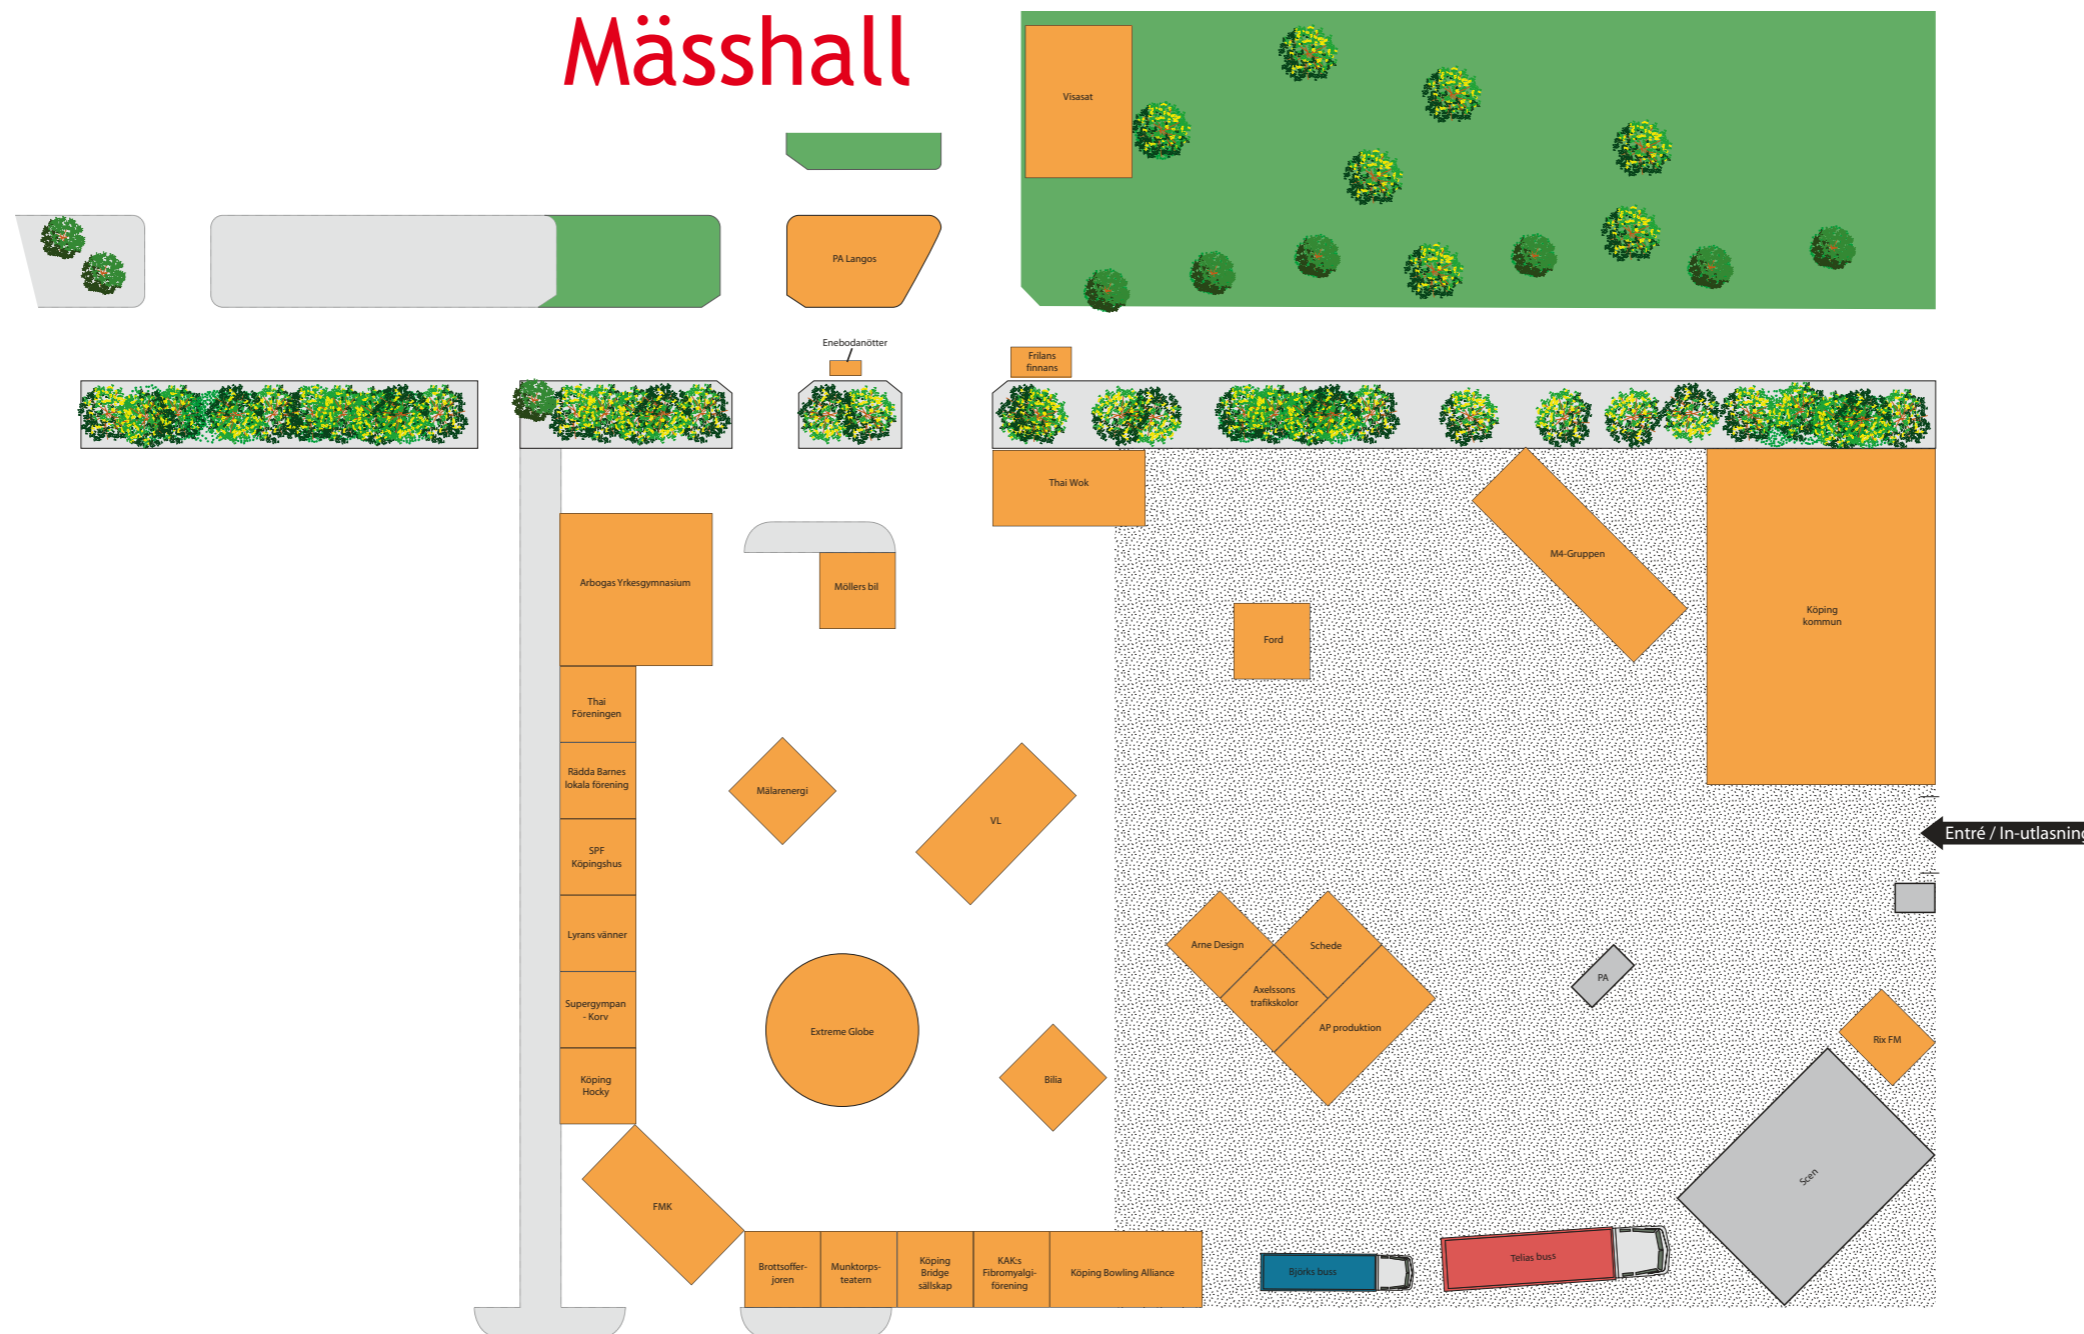

Mässhall

Skala 1:500 A3

Ändring: 2010-08-14 tid:11:17
Startdatum: 2010-08-14

- Monteryta
- Nödutgångar

SVENSKA
MÄSSKONSULT